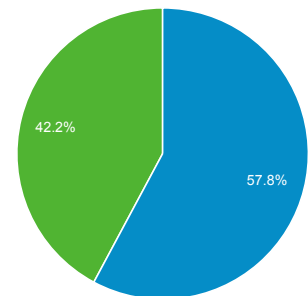

19 ott 2015 - 25 ott 2015

Panoramica del pubblico

Tutte le sessioni
100,00%

Panoramica

■ New Visitor ■ Returning Visitor

Lingua	Sessioni	% Sessioni
1. it-it	6.237	54,52%
2. it	4.148	36,26%
3. en-us	616	5,38%
4. en-gb	104	0,91%
5. en	72	0,63%
6. de	29	0,25%
7. es-es	28	0,24%
8. es	24	0,21%
9. de-de	17	0,15%
10. it-ch	16	0,14%