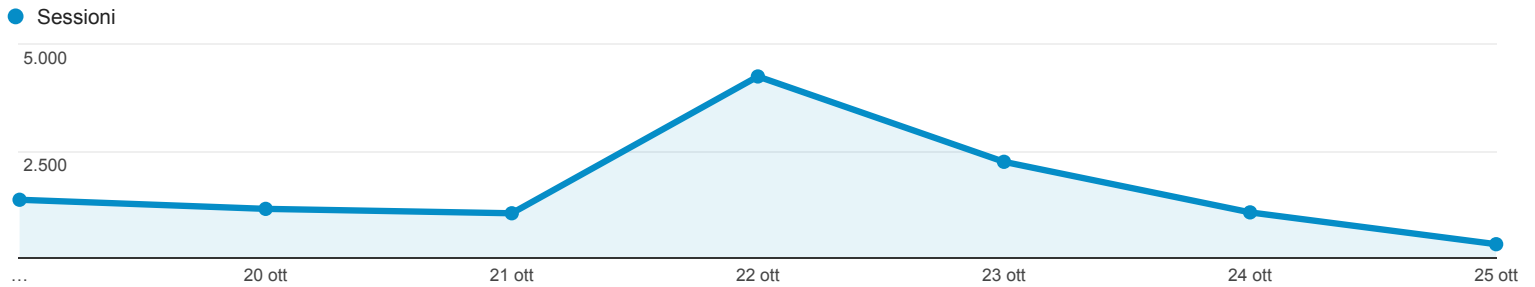

19 ott 2015 - 25 ott 2015

Panoramica del pubblico

Tutte le sessioni
100,00%

Panoramica

■ New Visitor ■ Returning Visitor

Lingua	Sessioni	% Sessioni
1. it-it	6.237	54,52%
2. it	4.148	36,26%
3. en-us	616	5,38%
4. en-gb	104	0,91%
5. en	72	0,63%
6. de	29	0,25%
7. es-es	28	0,24%
8. es	24	0,21%
9. de-de	17	0,15%
10. it-ch	16	0,14%