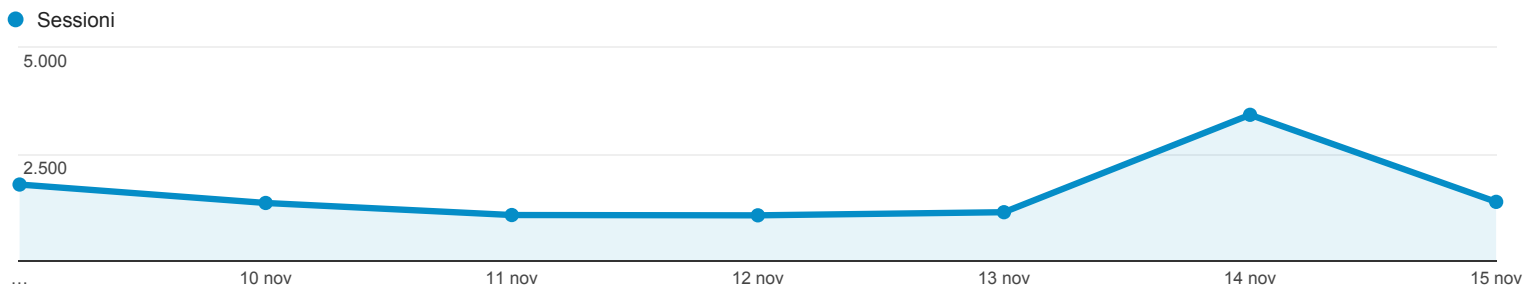

09 nov 2015 - 15 nov 2015

Panoramica del pubblico

Tutte le sessioni
100,00%

Panoramica

Returning Visitor (blue) | New Visitor (green)

Lingua	Sessioni	% Sessioni
1. it-it	5.532	49,26%
2. it	4.431	39,46%
3. en-us	713	6,35%
4. en-gb	163	1,45%
5. en	64	0,57%
6. es	45	0,40%
7. es-es	43	0,38%
8. fr	31	0,28%
9. de	28	0,25%
10. fr-fr	20	0,18%