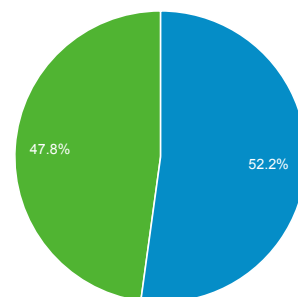

09 nov 2015 - 15 nov 2015

Panoramica del pubblico

Tutte le sessioni
100,00%

Panoramica

Returning Visitor (blue) | New Visitor (green)

Lingua	Sessioni	% Sessioni
1. it-it	5.532	49,26%
2. it	4.431	39,46%
3. en-us	713	6,35%
4. en-gb	163	1,45%
5. en	64	0,57%
6. es	45	0,40%
7. es-es	43	0,38%
8. fr	31	0,28%
9. de	28	0,25%
10. fr-fr	20	0,18%