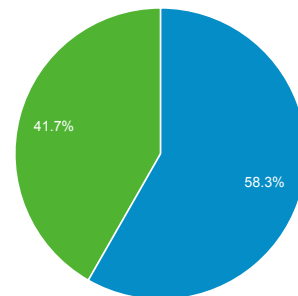

01/apr/2008 - 11/nov/2014

Panoramica del pubblico

Tutte le sessioni
100,00%

+ Aggiungi segmento

Panoramica

Sessioni
1.169.746

Utenti
487.547

Visualizzazioni di pagina
2.184.652

Pagine/sessione
1,87

Durata sessione media
00:02:04

Frequenza di rimbalzo
62,22%

% nuove sessioni
41,68%

■ Returning Visitor ■ New Visitor

Lingua	Sessioni	% Sessioni
1. it	552.436	47,23%
2. it-it	481.625	41,17%
3. en-us	88.557	7,57%
4. en	15.971	1,37%
5. en-gb	8.602	0,74%
6. fr	4.633	0,40%
7. de-de	3.392	0,29%
8. de	2.759	0,24%
9. fr-fr	2.415	0,21%
10. es	1.608	0,14%