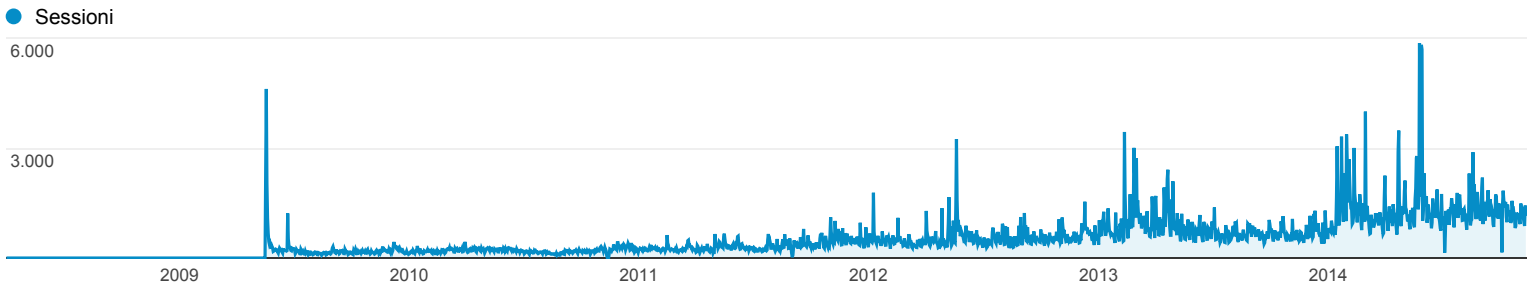

01/apr/2008 - 11/nov/2014

Panoramica del pubblico

Tutte le sessioni
100,00%

+ Aggiungi segmento

Panoramica

Sessioni
1.169.746

Utenti
487.547

Visualizzazioni di pagina
2.184.652

Pagine/sessione
1,87

Durata sessione media
00:02:04

Frequenza di rimbalzo
62,22%

% nuove sessioni
41,68%

■ Returning Visitor ■ New Visitor

Lingua	Sessioni	% Sessioni
1. it	552.436	47,23%
2. it-it	481.625	41,17%
3. en-us	88.557	7,57%
4. en	15.971	1,37%
5. en-gb	8.602	0,74%
6. fr	4.633	0,40%
7. de-de	3.392	0,29%
8. de	2.759	0,24%
9. fr-fr	2.415	0,21%
10. es	1.608	0,14%