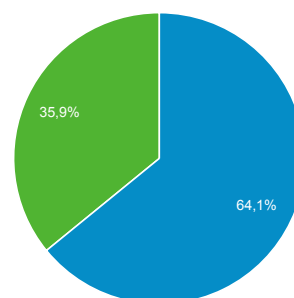

01 mar 2016 - 31 mar 2016

Panoramica del pubblico

Tutti gli utenti
100,00% Sessioni

Panoramica

Returning Visitor New Visitor

Lingua	Sessioni	% Sessioni
1. it-it	18.462	48,42%
2. it	15.614	40,95%
3. en-us	2.504	6,57%
4. en-gb	379	0,99%
5. ru	149	0,39%
6. en	134	0,35%
7. ru-ru	89	0,23%
8. es	81	0,21%
9. fr-fr	81	0,21%
10. de	78	0,20%